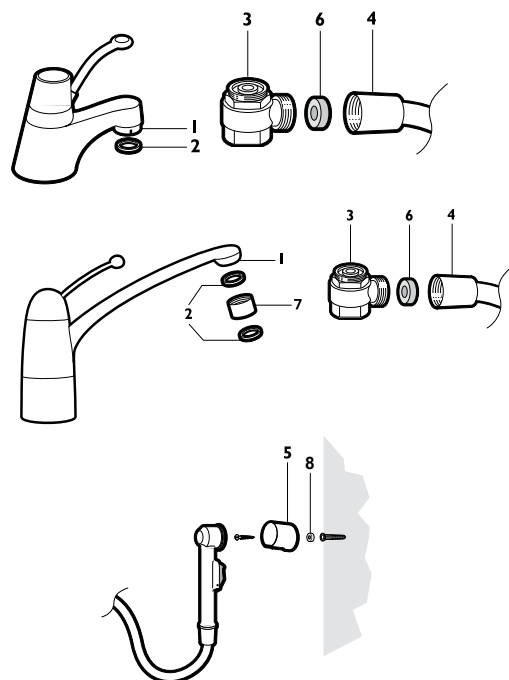

Lös omkastare

36090	8206821	7391551360907	-
-------	---------	---------------	---

Lös övergång/adapter

36095	8188398	7391551360952	-
-------	---------	---------------	---

Produktfakta

Bidé- och tvättställsdusch i vitt eller krom. För hårvård, intimdusch och djurdusch. Handdusch med avstängning och antikalkfunktion. 1,5 m duschslang och vägghållare. Omkastare för montering på befintlig tvättställsblandare. Övergång för montering till diskbänksblandare medföljer.

Material

Plast, metall

Montering

1. Ta bort den befintliga perlatorn (1) på blandaren.

2a. Tvättställsblandare:

Montera omkastaren (3) inkl bifogad packning (2).

2b. Köksblandare:

Montera övergång inv/inv (7) på blandaren och anslut omkastaren till den. Använd bifogade packningar (2).

3. Anslut duschslangen (4) till omkastaren inkl packning (6) och montera sedan på handduschen.

4. Montera upp vägghållaren (5) på lämplig plats, tänk på att duschslangen är 1,5 m lång.

Den vita packningen (8) skall vara på skruven mellan vägg och hållare.

Vid intryckt knapp på handduschen kommer vattnet från handduschen och vid släppt knapp kommer vattnet från blandaren.

OBS! Handduschen får ej monteras på blandare utan att omkastaren också är monterad, då risk för att duschslangen spricker föreligger.